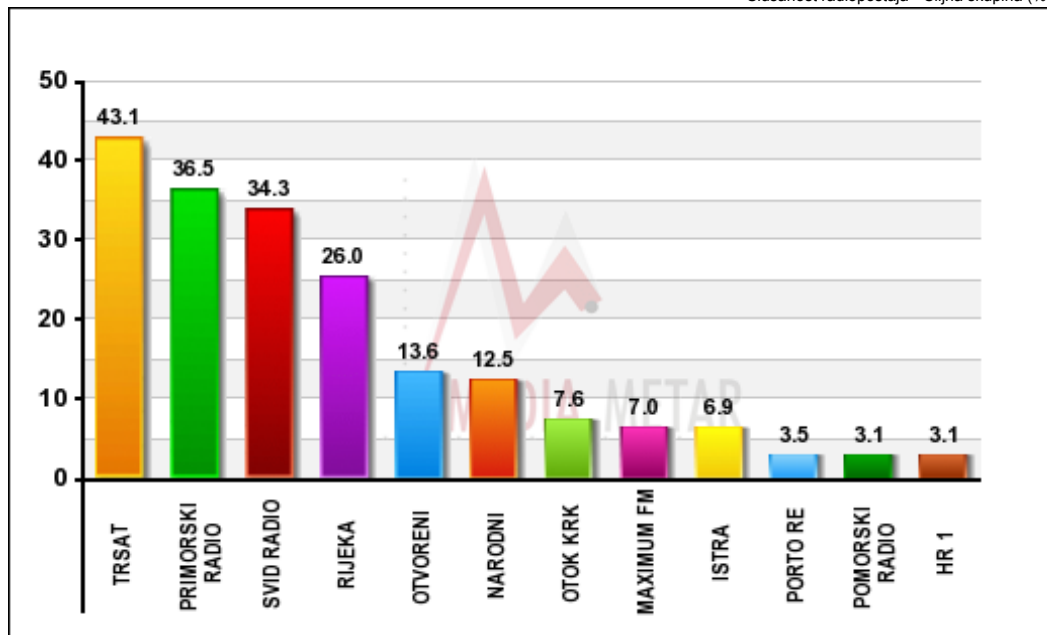

Slušanost radiopostaja

Kvartal : 2. (4-6) / 2009

Ciljna skupina : 63218

Mjesto : RIJEKA

Dobna skupina : 20 - 34, 35 - 49

Dan u tjednu : Svi dani u tjednu

Vremenski interval : 00:00-24:00

Slušanost radiopostaja - Ciljna skupina (%)

Slušanost radiopostaja

Pozicija	Naziv radiopostaje	Ciljna skupina (%)	Prosječan broj slušatelja	Doseg
1.	TRSAT	43,09	27243	35536
2.	PRIMORSKI RADIO	36,54	23097	32010
3.	SVID RADIO	34,27	21663	27398
4.	RIJEKA	25,99	16431	18718
5.	OTVORENI	13,61	8603	10308
6.	NARODNI	12,51	7906	9766
7.	OTOK KRK	7,60	4805	6782
8.	MAXIMUM FM	6,99	4418	5425
9.	ISTRA	6,93	4379	5425
10.	PORTO RE	3,49	2209	3255
11.	POMORSKI RADIO	3,13	1976	2713
12.	HR 1	3,13	1976	2170
13.	HR 2	2,51	1589	1899
14.	PULA	1,35	853	1085
15.	HR 3	1,29	814	814
16.	HKR	0,55	349	543
17.	SENJ	0,43	271	271
18.	KVARNERSKI RADIO	0,43	271	271
19.	LABIN	0,12	78	271
20.	RADIO 101	0,12	78	271
21.	ANTENA ZAGREB	0,12	78	271